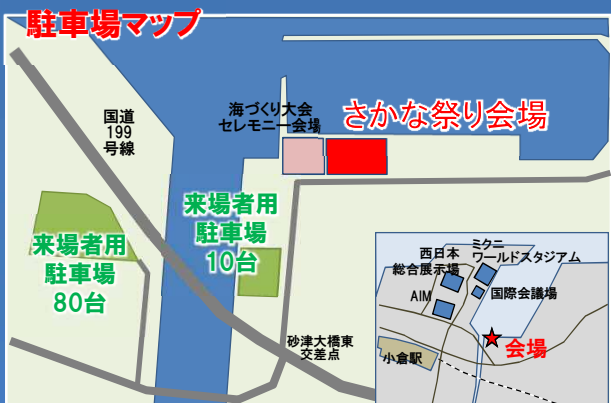

- 脇之浦地区 アワビ、サザエ、カキ飯、サザエ飯等
- 長浜地区 関門海峡たこ、コウイカ等
- 若松地区 当日のお楽しみ！
- 平松地区 当日のお楽しみ！
- 馬島地区 馬島春わかめのつめ放題！
- 大里地区 アラカブ、レンコダイ、ワカメ等
- 旧門司地区 アラカブ、コウイカ等

※会場の駐車場には数に限りがありますので、公共の交通機関および近隣の有料駐車場をご利用ください。

4月22日 (土)

開催時間 9:00~12:00